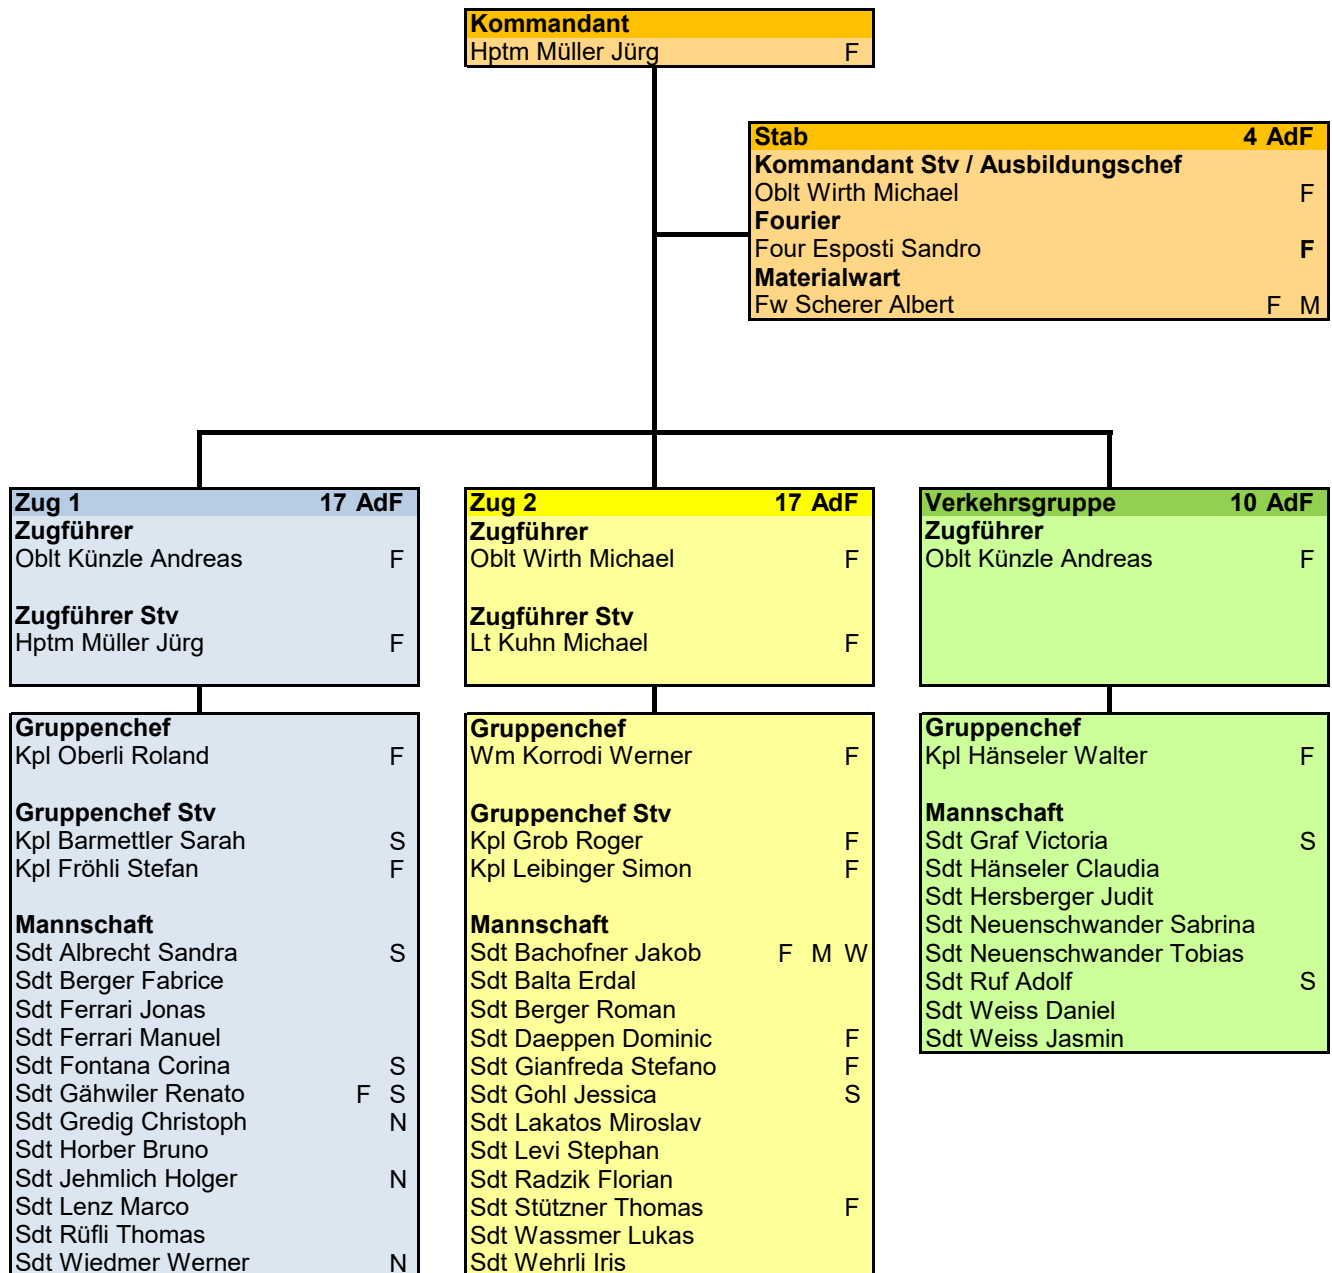

Organisation Feuerwehr Fehraltorf 2021

Legende
F = Fahrer
F = Fahrer ohne TLF
M = Multicut
N = Neu
S = Sanität
W = Materialwart Stv

Kleeblatt	2 AdF
Oblt Appenzeller Beat	
Sdt Kolb Mario	F

Bestand	
Stab	4 AdF
Zug 1	17 AdF
Zug 2	17 AdF
VA	10 AdF
Kleeblatt	2 AdF
Total Bestand	47 AdF